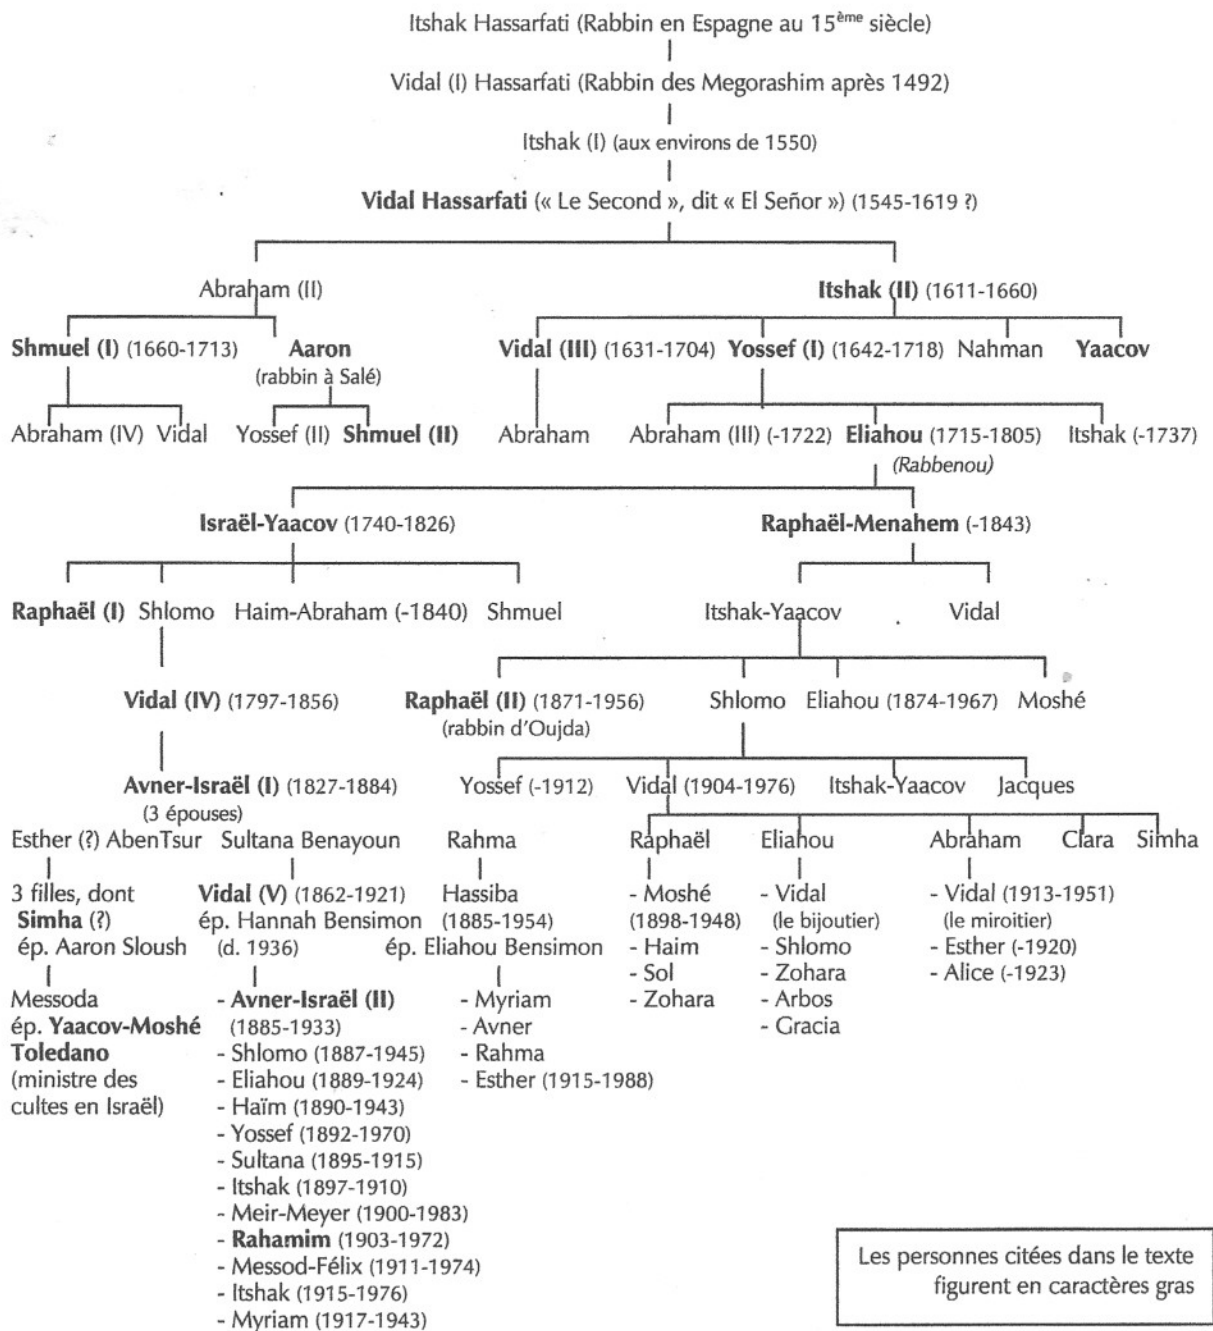

Arbre généalogique de la famille Hassarfati-Serfaty

~~~~~ 7 générations (en 1306, exil de France, sous Philippe le Bel) ~~~~~

Les personnes citées dans le texte figurent en caractères gras

עומדים מימין לשמאל: יצחק נדאם ובנו אברהם; רבי אבנר הצרפתי ור' שמואל מורצייאנו. יושבים: הרבנים מתתיה סרירר, וידאל הצרפתי, שלמה אבן דנאן.

R. SHMUEL MARCIANO - R. AVNER-ISRAEL (A. BRAHAM) and ITZHAK NIDAM  
 R. SHLOMO BEN DANAN - R. VIDAL HASSARFATI (V) - R. MATTHIAHU SERRERO  
 PICTURE - 1920

SIGNATURE OF RABBI AVNER-ISRAEL(I)  
 1827-1884