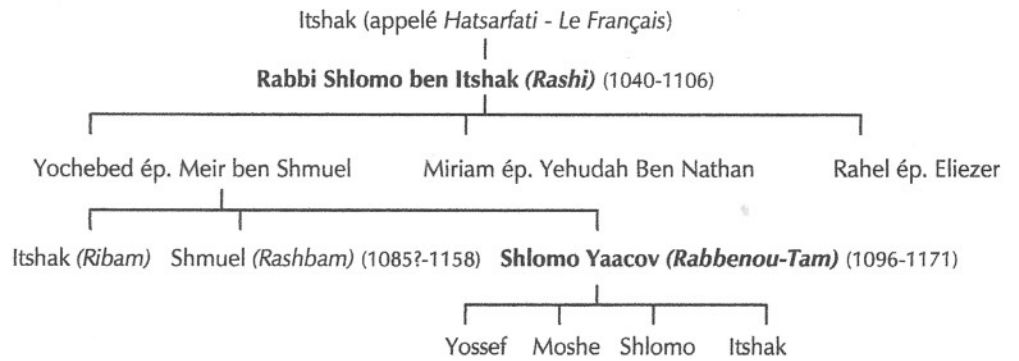

Arbre généalogique de la famille Hassarfati-Serfaty

~~~~~ 7 générations (en 1306, exil de France, sous Philippe le Bel) ~~~~~

Les personnes citées dans le texte figurent en caractères gras

עומדים מימין לשמאל: יצחק נדאם ובנו אברהם; רבי אבנר הצרפתי ור' שמואל מורצייאנו. יושבים: הרבנים מתתיה סרירר, וידאל הצרפתי, שלמה אבן דנאן.

R. SHMUEL MARCIANO - R. AVNER-ISRAEL (A. BRAHAM) and ITZHAK NIDAM  
 R. SHLOMO BEN DANAN - R. VIDAL HASSARFATI (V) - R. MATTHIAHU SERRERO  
 PICTURE - 1920

SIGNATURE OF RABBI AVNER-ISRAEL(I)  
 1827-1884